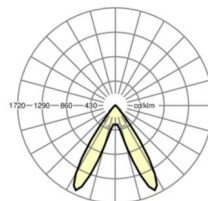

параметры

номер заказа	19460006015
код EAN	4020863403646
номер таможенного тарифа	94051190
Знак прохождения контроля	IP 20, класс защиты I, для рабочих мест за дисплеем 65°<3000, ENEC10 VDE, F, HACCP DIN10500/Food/IFS-пригодность для применения/BRC, Indoor, CE
Степень ударопрочности IK	IK03 (-20°C bis 45°C)
Температура окружения	ta -20°C в 45°C
Особые свойства	Готовность к IoT «Ready for IoT»
Гарантийный срок	5 лет
Государственные программы поддержки	BEG - государственные субсидии для энергосберегающих зданий (действительна только для Германии)

электротехника

Балласт	Электронный драйвер DALI2 (1 штука)
Мощность системы	26W
сетевое напряжение	230V/50Hz
автоматический предохранитель (пусковой ток)	13 штук/B10, 21 штук/B16, 21 штук/C10, 35 штук/C16
класс энергосбережения/Источник света	D

Оптика

Оснастка	LED, цветопередача/оттенок света CRI ≥ 80 / 4000K
Допуск для координаты цветности (MacAdam)	3SDCM
Фотобиологическая безопасность (светильник)	RG1
Номинальный световой поток	4427lm
Срок службы LED	50000h L80/B10 (Tq 45°C)
светоотдача светильников	172lm/W
Угол излучения	70° (C0) / 90° (C90)
UGR поп./вдоль	18.2 / 16.9

DEEP-LINK

<https://www.regiolum.de/ru/article/19460006015>